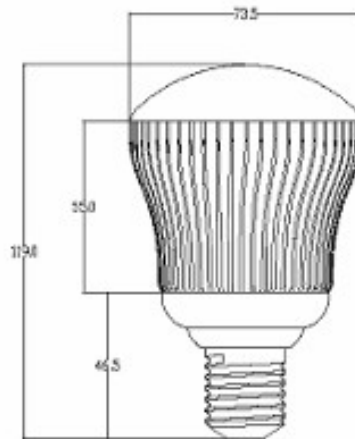

## Light Bulb 7W

Ø73.5\*120mm(H)

### Specification / 产品规格

| Base Type / 综合描述           |     | Electrical/技术--电参数        |             |
|----------------------------|-----|---------------------------|-------------|
| Base(Std designation) / 灯座 | E27 | Construction Current / 电流 | 2.8A        |
| RoHS                       | Yes | Power Consumption / 输出功率  | 7W          |
| CE                         | Yes | Input Voltage / 输入电压      | AC 220-240V |

| Light Range/技术--光参数     |                              | Options/可选配置             |                   |
|-------------------------|------------------------------|--------------------------|-------------------|
| Colour temperature / 色温 | Warm(3000K)/Cool(6500K)      | Color Designation / 灯光色调 | Warm / Cool White |
| Dimmable / 能否调光         | No                           | Enclosure / 灯罩           | Frost             |
| Luminous flux / 光流量     | Warm(700 lm)Cool(770 lm)     | Base Type / 灯座           | E26/27            |
| Luminous Efficacy / 光效  | Warm(100 lm/W)Cool(110 lm/W) |                          |                   |
| Beam angle / 光束角度       | 120°                         |                          |                   |