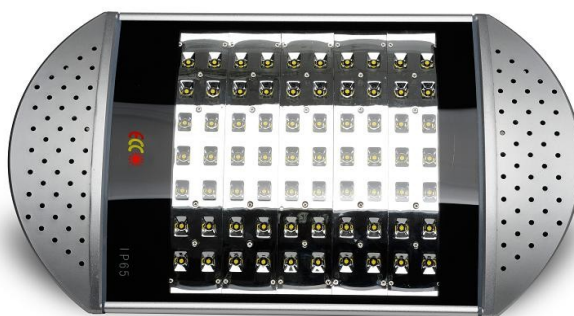

Flood Light Premium 98W

L689*W327*H103mm

Specification / 产品规格

Base Type / 综合描述		Electrical/技术--电参数	
Base(Std designation)/ 灯座	Wire	Construction Current/电流	NA
RoHS	Yes	Power Consumption/输出功率	117W
CE	Yes	Input Voltage/输入电压	AC 85-240V

Light Range/技术--光参数		Options/可选配置	
Color temperature/色温	Cool(6000-7000K)Warm(2900-3400K)	Color Designation/灯光色调	Warm / Cool
Dimmable / 能否调光	No	Enclosure/灯罩	Clear
Luminous flux / 光流量	10780 lm(Cool)9800 lm(Warm)	Base Type/灯座	Cable
Luminous Efficacy / 光效	110 lm/W(Cool)100 lm/W(Warm)		
Beam angle/光束角度	150°		
Illumination/照度	H=6m ≥90 lux H=8m ≥55 lux		