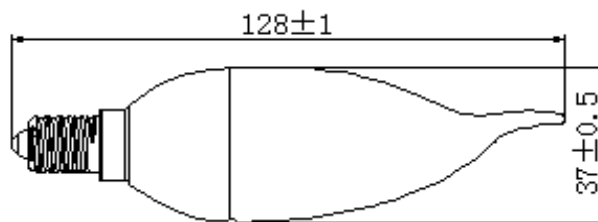

Product Specification/产品规格书

Product Name/名称:Candle Light

Base Type/综合描述

Base(Standard designation)/灯座 E14
RoHS Yes

Specification---Electrical/技术---电参数

Construction Current/电流 50mA
Nominal wattage/输出功率 2W
Nominal Voltage/输入电压 AC 220-240V

Specification---Mechanical/技术---形状

Total size/总尺寸 $\varnothing 37 \times 128 \text{mm}$

Specificaliton---Rated Life/技术---寿命

Rated Life/预计寿命 25,000Hours
Ambient Temperature/环境温度 (-20 to 40)°C

Specification---Light Range/技术---光参数

Colour temperature/色温 Warm(3200K)/Cool(6500K)
Dimmable/能否调光 No
Luminous flux/光流量 Warm(108 lm)Cool(170 lm)
Luminous Efficacy/光效 Warm(54 lm/W)Cool(85 lm/W)
Beam angle/光束角度 180°

Packaging/包装

Packing Size/Wgt per Piece 64*64*128mm/75g/1PC
Qty per box 60PCS
Packing Size/Wgt per Box 420*340*270mm/6KG