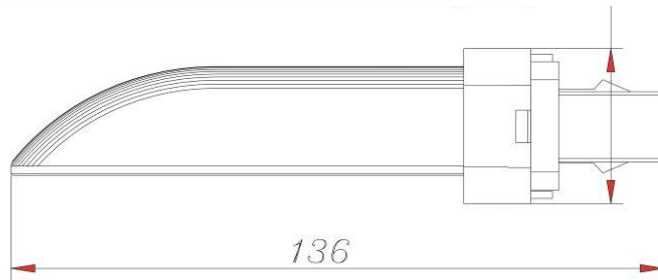

### Specification---Mechanical/技术---形状

Total size/总尺寸 34\*34\*136mm