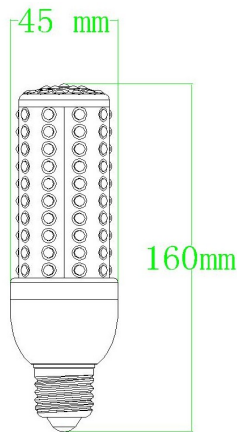

# Product Specification/产品规格书

Product Name/名称: Corn Light 7W

## Specification---Mechanical/技术---形状

Total size/总尺寸  $\varnothing 45 * 160 \text{mm}$

## Specification---Light Range/技术---光参数

Colour temperature/色温 Warm(3200K)/Cool(6500K)  
Dimmable/能否调光 No  
Luminous flux/光流量 350 lm  
Luminous Efficacy/光效 50 lm/W  
Beam angle/光束角度 270 $^{\circ}$

## Packaging/包装

Packing Size/Wgt per Piece 60\*60\*175mm/175g  
Qty per box 12pcs  
Packing Size/Wgt per Box 195\*135\*370mm/2.1KG